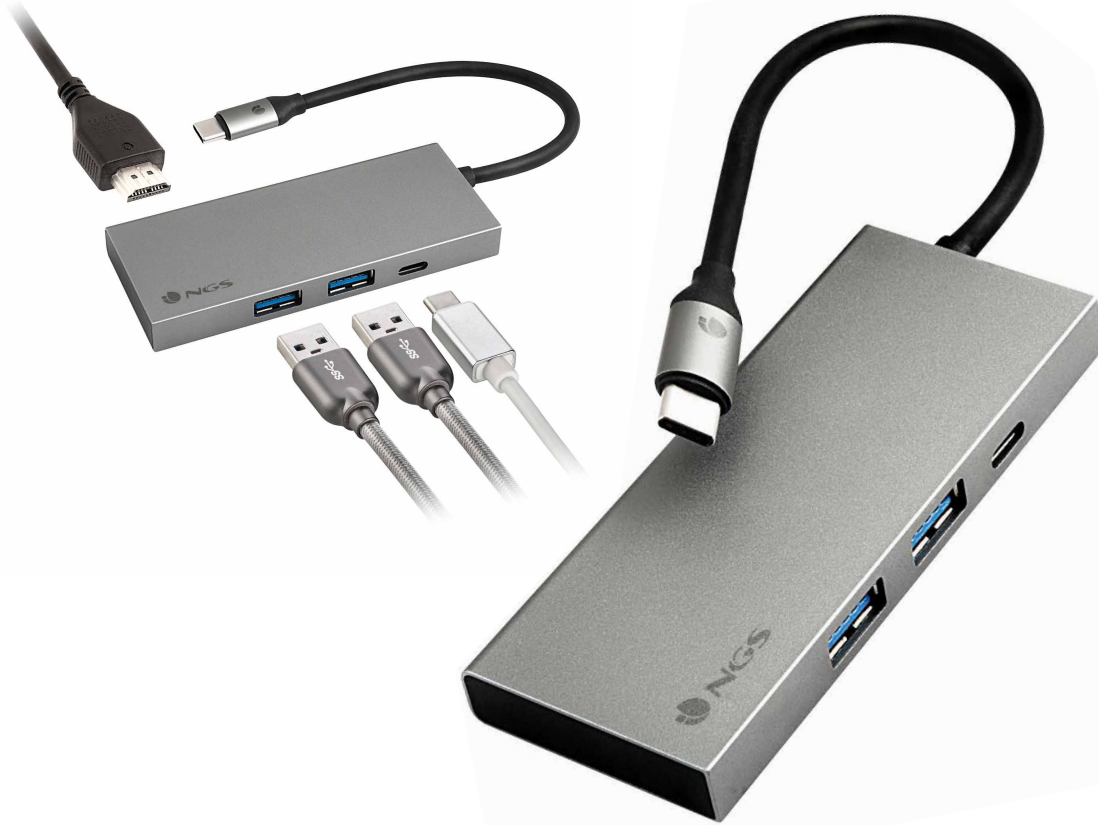

WONDER DOCK 4 PRO

ALUMINUM 4 TO 1 USB-C MULTI-PORT ADAPTER

EMBALAGEM: 8435430620504

CAIXA EXTERNA: 8435430620511

DESCRIÇÃO

- Adaptador multiporta USB-C de Alumínio ultraleve que lhe oferece USB3.0, USB-C com carga PD, HDMI utilizando uma única porta USB-C.

CARACTERÍSTICAS TÉCNICAS

Entrada

- USB-C 5V/0,9 A, 5Gbps, 3840 x 2160 pixel

Saída

- 2 x porta USB 3.0: 5V/0,9 A
- Porta USB-C com carga PD 100W
- Porta HDMI: 3840 x 2160 pixel. 4K 30Hz

CONTEÚDO DA EMBALAGEM