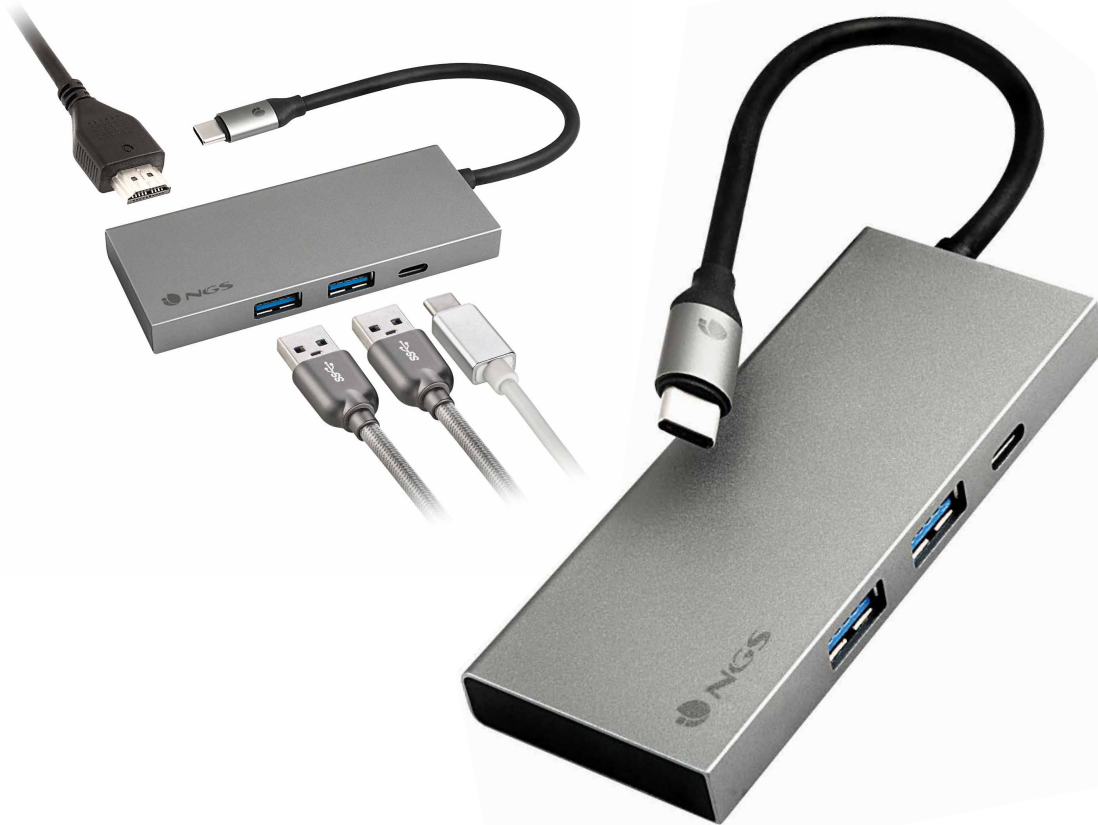

# WONDER DOCK 4 PRO

## ALUMINUM 4 TO 1 USB-C MULTI-PORT ADAPTER

EMBALAJE: 8435430620504

CAJA EXTERNA: 8435430620511

### DESCRIPCIÓN

- Adaptador multipuerto USB-C ultraligero de aluminio que incluye USB3.0, USB-C con carga PD, HDMI usando un solo puerto USB-C.

#### Entrada

- USB-C 5V/0,9 A, 5Gbps, 3840 x 2160 pixel