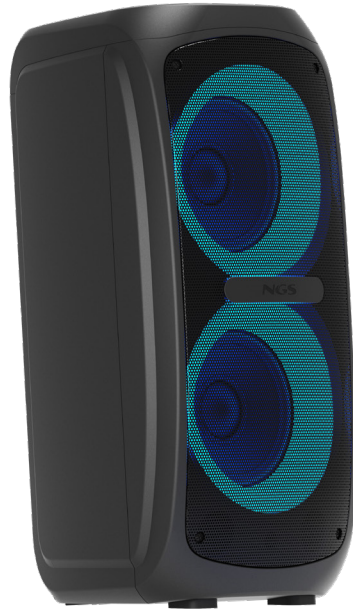

WILDTEMPER

PORTABLE PARTY SPEAKER

EMBALAGEM: 8435430625837

TWS

WIRELESS

AUX IN

WORKING TIME*

OUTPUT POWER

CONTROL BUTTON

USB AUDIO INPUT

MIC INPUT

USB-C CHARGING PORT

7 MODES LED LIGHTS

WARRANTY

W

D

H

DESCRIÇÃO

- Alto-falante sem fio compatível com tecnologia Bluetooth 5.3 para desfrutar de música tanto em ambientes internos quanto externos.
- Tamanho compacto e portátil, proporciona som de alta qualidade graças à sua potência máxima de saída de 200W.
- Design robusto com materiais altamente resistentes.
- Luzes LED RGB.
- Amplifica o som, permite a conexão de dois dispositivos simultaneamente e aumenta a potência do som graças à sua Tecnologia True Wireless.
- Compatível com Tecnologia Bluetooth: Conecte seu dispositivo via Bluetooth e reproduza sua música com a melhor qualidade de som.
- Possui uma porta de entrada USB para conectar uma memória de até 32GB.
- Inclui uma entrada AUX In para Jack de 3,5mm.
- Dupla entrada de microfone para transformar suas festas em um verdadeiro karaokê.
- Bateria de lítio recarregável de 7,4V/4400mAh que pode reproduzir música por até 5 horas.
- Controle sua música a partir do alto-falante com os botões integrados de fácil utilização.
- O alcance móvel para reprodução de música é de até 10m.

CARACTERÍSTICAS TÉCNICAS

- Compatível com Bluetooth: 5.3
- TWS (obtenha o dobro de potência conectando 2 alto-falantes ao mesmo tempo sem cabos)
- Potência de saída: 200W
- Potência RMS: 40W
- Entrada de áudio AUX
- Entrada de áudio USB de até 128GB
- Controle de volume
- Bateria: Íon de lítio 7,4V/4400mAh
- Frequência de operação: 2402-2480MHz
- Potência de saída RF máxima: XXXXXX
- Formatos de áudio: MP3/WAV/WMA