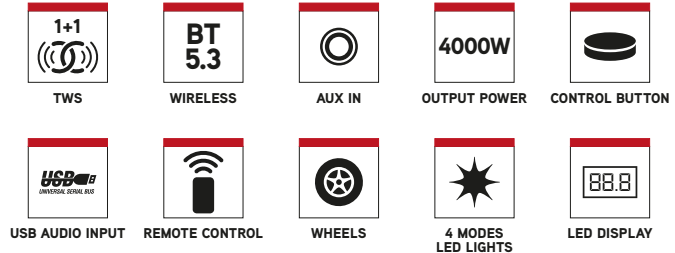

WILDSPACE 3

HIGH POWER PARTY SPEAKER

EMBALAJE: 8435430625530

DESCRIPCIÓN

- Altavoz inalámbrico compatible con tecnología Bluetooth 5.3 para disfrutar de la música tanto en el interior como en el exterior.
- Tamaño compacto y portátil, proporciona sonido de alta calidad gracias a su gran potencia de salida, 800W RMS.
- Diseño robusto con materiales muy resistentes (madera).
- Luces LED RGB.
- Amplifica el sonido, permite emparejar dos dispositivos de forma simultánea y aumentar la potencia de sonido gracias a su Tecnología True Wireless.
- Compatible con la Tecnología Bluetooth: Conecta tu dispositivo vía Bluetooth y reproduce tu música con la mejor calidad de sonido.
- Dispone de puerto de entrada USB para conectarle una memoria de hasta 32GB.
- Incluye entrada AUX In para Jack 3,5mm.
- Doble entrada de micrófono para convertir tus fiestas en un auténtico karaoke.
- Controla tu música desde el altavoz con los sencillos botones integrados o desde el mando a distancia.
- El alcance del móvil para la reproducción de música es de hasta 10m.

CARACTERÍSTICAS TÉCNICAS

- Compatible con Bluetooth: 5.3
- TWS (obtéñ el doble de potencia conectando 2 altavoces al mismo tiempo sin cables)
- 2 altavoces de subgraves de 10" + 1 tweeter de bocina de 1"
- Potencia de salida: 4000W
- Potencia RMS: 800W
- Entrada de audio AUX
- Entrada de audio USB de hasta 32GB
- Control de volumen
- Frecuencia de operación: 2402-2480MHz
- Potencia de salida máx. RF: XXXXXX
- Formatos de audio: MP3/WAV/WMA

CONTENIDO DEL EMBALAJE

- WILDSPACE 3
- Mando a distancia (pilas no incluidas)
- Cable AC
- Guía de instalación

INFORMACIÓN LOGÍSTICA

Dimensiones (mm)
y peso (g)

	W	D	H	🔒
- Embalaje:	430	380	1100	-
- Producto:	320	360	1010	-
- Cajas por pallet:		8		
- Cajas de base:		2		
- Cajas de altura:		4		