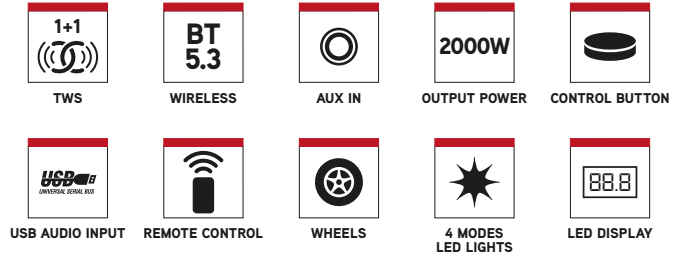

WILDSPACE 2

HIGH POWER PARTY SPEAKER

EMBALAJE: 8435430625523

DESCRIPCIÓN

- Altavoz inalámbrico compatible con tecnología Bluetooth 5.3 para disfrutar de la música tanto en el interior como en el exterior.
- Tamaño compacto y portátil, proporciona sonido de alta calidad gracias a su gran potencia de salida, 400W RMS.
- Diseño robusto con materiales muy resistentes (madera).
- Luces LED RGB.
- Amplifica el sonido, permite emparejar dos dispositivos de forma simultánea y aumentar la potencia de sonido gracias a su Tecnología True Wireless.
- Compatible con la Tecnología Bluetooth: Conecta tu dispositivo vía Bluetooth y reproduce tu música con la mejor calidad de sonido.
- Dispone de puerto de entrada USB para conectarle una memoria de hasta 32GB.
- Incluye entrada AUX In para Jack 3,5mm.
- Doble entrada de micrófono para convertir tus fiestas en un auténtico karaoke.
- Controla tu música desde el altavoz con los sencillos botones integrados o desde el mando a distancia.
- El alcance del móvil para la reproducción de música es de hasta 10m.

CARACTERÍSTICAS TÉCNICAS

- Compatible con Bluetooth: 5.3
- TWS (obtén el doble de potencia conectando 2 altavoces al mismo tiempo sin cables)
- 1 altavoz de subgraves de 10" + 1 altavoz de graves de 6,5" + 1 tweeter de 1"
- Potencia de salida: 2000W
- Potencia RMS: 400W
- Entrada de audio AUX
- Entrada de audio USB de hasta 32GB
- Control de volumen
- Frecuencia de operación: 2402-2480MHz
- Potencia de salida máx. RF: XXXXXX
- Formatos de audio: MP3/WAV/WMA

CONTENIDO DEL EMBALAJE

- WILDSPACE 2
- Mando a distancia (pilas no incluidas)
- Cable AC
- Guía de instalación

INFORMACIÓN LOGÍSTICA

Dimensiones (mm)
y peso (g)

	W	D	H	🔒
- Embalaje:	430	380	935	-
- Producto:	320	360	850	-
- Cajas por pallet:		8		
- Cajas de base:		2		
- Cajas de altura:		4		