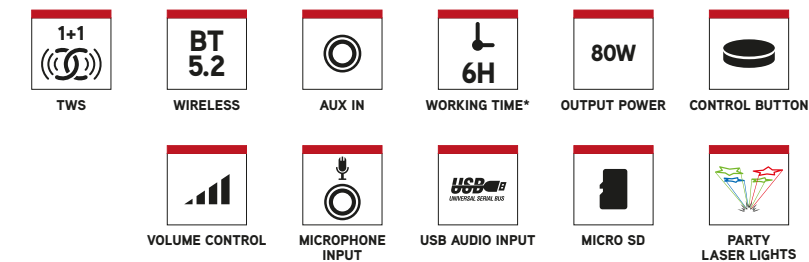

WILDCLUB

LASER LIGHTS PORTABLE SPEAKER

EMBALAGEM: 8435430625813

CAIXA EXTERNA: 8435430625820

DESCRIÇÃO

- Alto-falante sem fio compatível com a tecnologia Bluetooth 5.2 para desfrutar de música tanto dentro quanto fora de casa.
- Compacto e portátil, proporciona som de alta qualidade graças à sua potência de saída máxima de 80W.
- Design robusto com materiais muito resistentes.
- Luzes laser que se movem ao ritmo da música, projetando diferentes imagens em paredes e tetos, com alcance de mais de 50 metros.
- Possui luzes de LED ao redor do subwoofer ou do alto-falante principal.
- Amplifica o som, permite emparelhar dois dispositivos simultaneamente e aumentar a potência do som graças à sua tecnologia True Wireless.
- Compatível com a tecnologia Bluetooth: Conecte seu dispositivo via Bluetooth e reproduza sua música com a melhor qualidade de som.
- Possui porta de entrada USB para conectar uma memória de até 128GB.
- Inclui entrada AUX IN para Jack 3,5mm.
- Dupla entrada de microfona para transformar suas festas em um verdadeiro karaokê.
- Bateria recarregável de lítio de 5,4V/5400mAh que pode reproduzir música por até 5 horas.
- Controle sua música a partir do alto-falante com os botões integrados.
- O alcance do celular para reprodução de música é de até 10m.

CARACTERÍSTICAS TÉCNICAS

- Compatível com Bluetooth: 5.2
- TWS (obtenha o dobro da potência ao ligar 2 altifalantes ao mesmo tempo sem fios)
- Potência de saída: 80 W
- Potência RMS: 40 W
- Entrada de áudio AUX
- Entrada de áudio USB
- Entrada de áudio TF
- Controle de volume
- Bateria: Ion-Li 5,4V / 5400mAh
- Vida útil da bateria: 6 horas*
- Faixa de frequência: 2402-2480MHz
- Potência de saída RF máx.: 0,15dBm