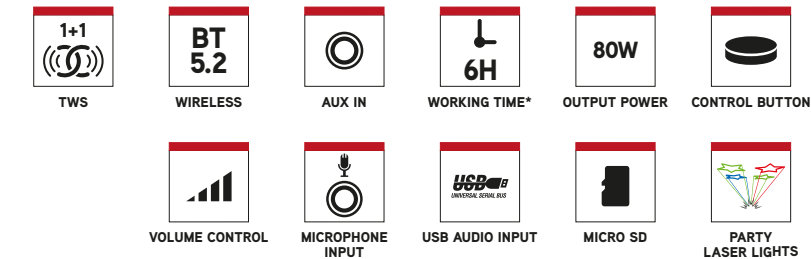

WILDCLUB

LASER LIGHTS PORTABLE SPEAKER

EMBALLAGE : 8435430625813

BOÎTE EXTERNE : 8435430625820

DESCRIPTION

- Haut-parleur sans fil compatible avec la technologie Bluetooth 5.2 pour profiter de la musique à l'intérieur comme à l'extérieur.
- Compact et portable, il offre un son de haute qualité grâce à sa puissance de sortie maximale de 80W.
- Conception robuste avec des matériaux très résistants.
- Lumières laser qui bougent au rythme de la musique, projetant différentes images sur les murs et les plafonds, avec une portée de plus de 50 mètres.
- Doté de lumières LED autour du caisson de basses ou du haut-parleur principal.
- Amplifie le son, permet l'appariement de deux appareils simultanément et augmente la puissance sonore grâce à sa technologie True Wireless.
- Compatible avec la technologie Bluetooth : Connectez votre appareil via Bluetooth et écoutez votre musique avec la meilleure qualité sonore.
- Doté d'un port USB pour connecter une mémoire allant jusqu'à 128 Go.
- Comprend une entrée AUX IN pour Jack 3,5mm.
- Double entrée de microphone pour transformer vos fêtes en véritable karaoké.
- Batterie rechargeable au lithium de 5,4V/5400mAh pouvant lire de la musique jusqu'à 5 heures.
- Contrôlez votre musique depuis le haut-parleur avec les boutons intégrés.
- La portée du mobile pour la lecture de musique est jusqu'à 10m.

SPÉCIFICATIONS TECHNIQUES

- Compatible avec Bluetooth : 5.2
- TWS (obtenez une puissance double en connectant 2 enceintes en même temps sans câbles)
- Puissance de sortie : 80 W
- Puissance RMS : 40 W
- Entrée audio AUX
- Entrée audio USB
- Entrée audio TF
- Contrôle du volume
- Batterie : Ion-Li 5,4V / 5400mAh
- Autonomie de la batterie : 6 heures*
- Plage de fréquence : 2402-2480 MHz
- Puissance de sortie RF max. : 0,15dBm

* avec les voyants
6 heures à 50 % du volume
4,5 heures à 70 % du volume
3 heures à 100 % du volume