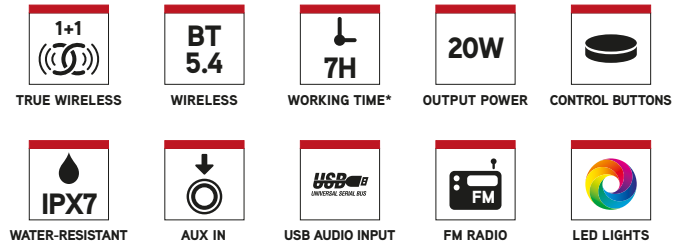

### DESCRIPCIÓN

- Altavoz inalámbrico compatible con tecnología Bluetooth 5.4 para disfrutar de la música tanto en el interior como en el exterior.
- Tamaño compacto y portátil, proporciona sonido de alta calidad gracias a su gran potencia de salida, 20W.
- Diseño robusto con material de tela resistente
- Resistente al agua, conforme a la norma IPX7. Sumergible durante 30 minutos a menos de 1 metro de profundidad.
- Amplifica el sonido, puede emparejar dos dispositivos de forma simultánea y aumentar la potencia de sonido gracias a su Tecnología True Wireless.
- Compatible con la Tecnología Bluetooth: Conecta tu dispositivo vía Bluetooth y reproduce tu música con la mejor calidad de sonido.
- Dispone de puerto de entrada USB para conectarle una memoria de hasta 32GB.
- Incluye entrada AUX In para Jack 3,5mm
- Batería recargable de Litio de 3,6V/3200mAh que puede reproducir música hasta 7 horas (50 % de volumen).
- Controla tu música desde el altavoz con los sencillos botones integrados.
- Equipado con un cable de carga USB tipo C para cargarlo cómodamente.
- El alcance del móvil para la reproducción de música es de hasta 10m.

### CARACTERÍSTICAS TÉCNICAS

- Compatible con BT 5.4
- TWS (consigue doble potencia conectando 2 altavoces al mismo tiempo sin cables)
- Potencia pico de salida: 20W
- Potencia RMS: 10W
- Entrada de audio AUX
- Entrada de audio USB: hasta 32GB
- Control de volumen
- Batería: Ion-Li 3,6V/3200mAh
- Tiempo de funcionamiento\*: 7 horas
- Resistente al agua: IPX7
- Frecuencia de operación: 2402-2480MHz
- Potencia máxima de salida de RF: 9dBm
- Formatos de audio: MP3/WAV/WMA