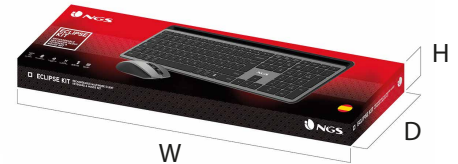

ECLIPSE KIT

RECHARGEABLE MULTIMODE SILENT KEYBOARD & MOUSE SET

EMBALAGEM:

ES 8435430625011
FR 8435430625035
PT 8435430625059

CAIXA EXTERNA:

ES 8435430625028
FR 8435430625042
PT 8435430625066

MULTIMODE

RECHARGEABLE

12 MULTIMEDIA KEYS

X TYPE PROFILE KEYS

SILENT KEYS AND BUTTONS

800 / 1200 1600 DPI

DESCRIÇÃO

TECLADO

- Recarregável
- Multimodo: Conexão 2.4GHz, BT1 e BT2
- Teclas silenciosas
- Possui 12 teclas multimídia comumente usadas para acesso instantâneo aos controles de mídia.
- Compatibilidade universal: suporta todos os dispositivos com Bluetooth ou porta USB.
- Também incorpora um design minimalista e resistente a respingos, aproximadamente 10 milhões de pressionamentos de teclas.
- Equipado com almofadas de borraça para garantir uma posição estável e conforto ótimo do teclado e evitar escorregões.
- Teclas de perfil baixo: proporcionam uma sensação de toque imbatível.

RATO

- Recarregável
- Multimodo: Conexão 2.4GHz, BT1 e BT2
- Possui um sensor de alta performance, DPI totalmente ajustável: 800/1200/1600.
- Inclui uma roda de metal antiderrapante para uma melhor aderência com rolagem e 5 botões.
- Interruptor de economia de energia on/off.
- Teclas silenciosas

CARACTERÍSTICAS TÉCNICAS

TECLADO

- Multimodo
- Recarregável
- 12 teclas multimídia
- Teclas com mecanismo tesoura
- Teclas silenciosas
- Interruptor on/off
- Sete indicadores LED (2.4GHz/BT1/BT2, Caps Lock, Num Lock, Bateria fraca, Modo de carregamento)