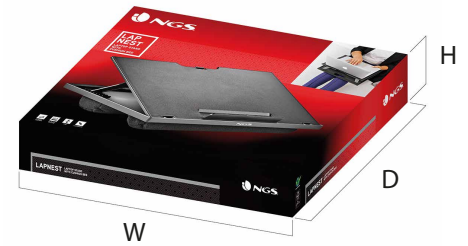

# LAPNEST

LAPTOP STAND WITH CUSHION BED

EMBALAJE: 8435430620566

CAJA EXTERNA: 8435430620573

PVP: 19,90 €

## DESCRIPCIÓN

- Soporte para ordenador portátil con cojín para tablets y ordenador portátil.
- Tamaño adecuado para portátiles de hasta 15,6".

## CARACTERÍSTICAS TÉCNICAS

- Ajustable con 8 ángulos
- Para portátiles de hasta 15,6".
- Delgado
- Peso ligero (1Kg)
- Perfecto para viajar
- 2 bandas acolchadas que evitan recalentamientos